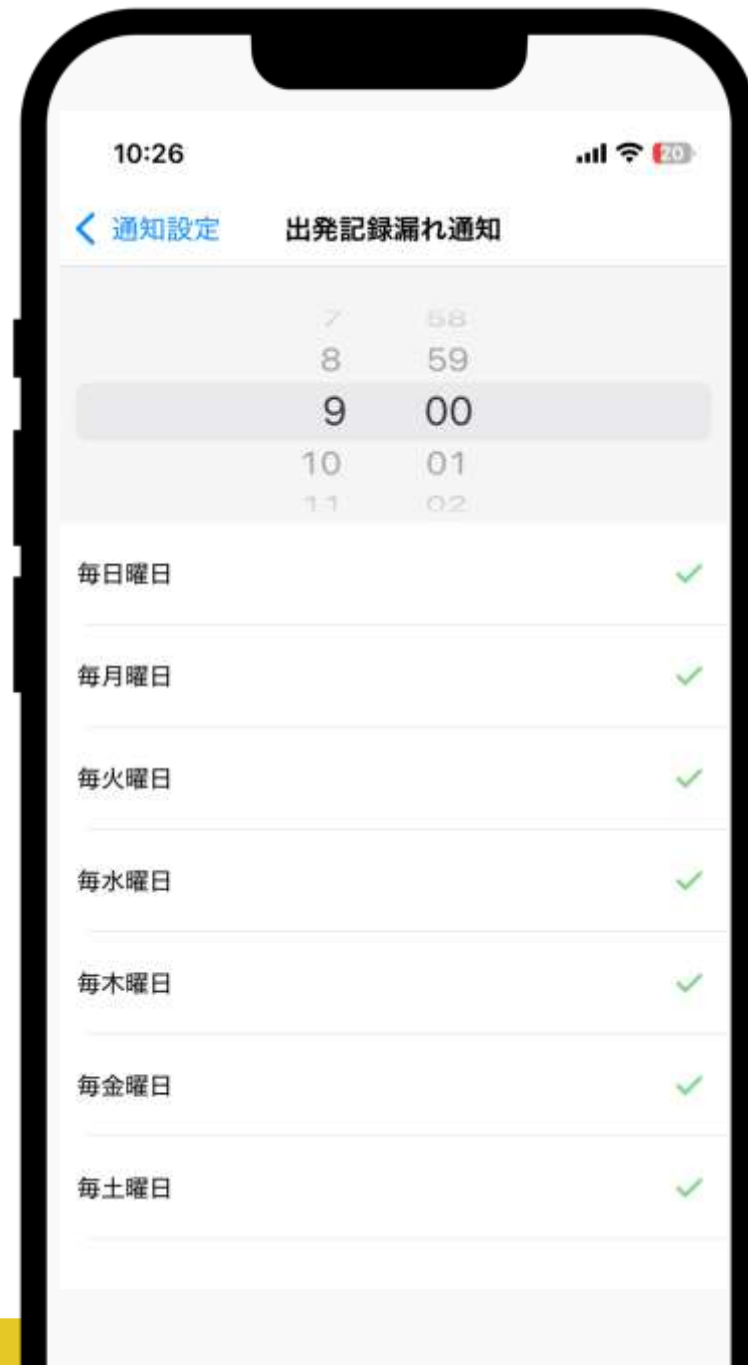

あさレポ

出発時のアルコール測定を促す機能の設定

1. 「設定」をタップする
2. 「通知設定」をタップする
3. 「出発記録漏れ通知」をONにする
4. 「週」「時間」を設定

※

設定した曜日の設定時刻に、出発記録を実施したか確認する通知をスマホ画面に表示します

(実施済の場合も表示されます)

出発記録漏れ通知

出発時のアルコール測定を促す機能の設定

1. 「設定」をタップする
2. 「通知設定」をタップする
3. 「出発記録漏れ通知」をONにする
4. 「週」「時間」を設定

※

設定した曜日の設定時刻に、出発記録を実施したか確認する通知をスマホ画面に表示します
(実施済の場合も表示されます)

出発記録漏れ通知

あさレポ

出発時のアルコール測定を促す機能の設定

1. 「設定」をタップする
2. 「通知設定」をタップする
3. 「出発記録漏れ通知」をONにする
4. 「週」「時間」を設定

※

設定した曜日の設定時刻に、出発記録を実施したか確認する通知をスマホ画面に表示します
(実施済の場合も表示されます)

出発記録漏れ通知

あさレポ

出発時のアルコール測定を促す機能の設定

1. 「設定」をタップする
2. 「通知設定」をタップする
3. 「出発記録漏れ通知」をONにする
4. 「週」「時間」を設定

※

設定した曜日の設定時刻に、出発記録を実施したか確認する通知をスマホ画面に表示します

(実施済の場合も表示されます)

出発記録漏れ通知

あさレポ

出発時のアルコール測定を促す機能の設定

1. 「設定」をタップする
2. 「通知設定」をタップする
3. 「出発記録漏れ通知」をONにする
4. 「週」「時間」を設定

※

設定した曜日の設定時刻に、出発記録を実施したか確認する通知をスマホ画面に表示します

(実施済の場合も表示されます)